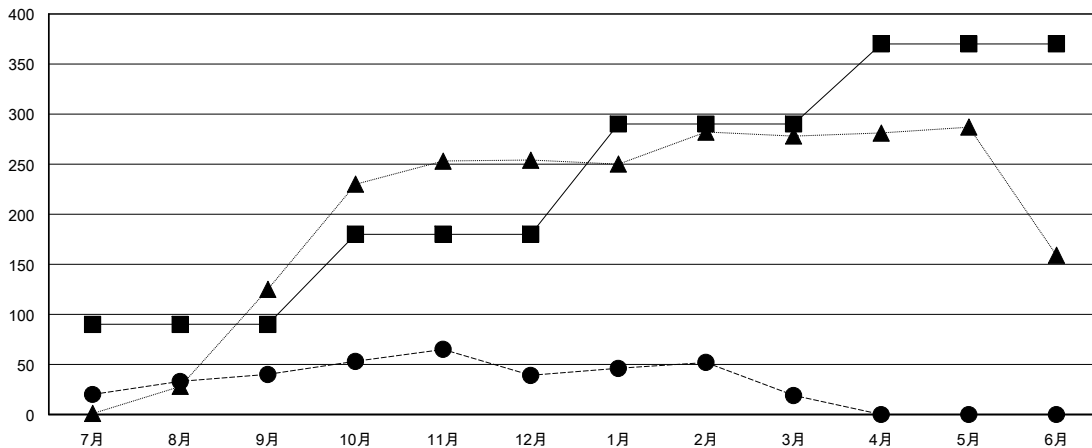

# MONTHLY MEMBERSHIP PROGRESS REPORT

District 336 D

Results as of: 3/31/2017

GMT: Masayoshi Maruyama

地域 JAPAN

GMT会則地域

クラブ			
結果 : 2016-2017			
四半期	新クラブ目標	新クラブ	解散クラブ
7月/8月/9月	0	0	1
10月/11月/12月	0	0	0
1月/2月/3月	1	0	1
4月/5月/6月	0	0	0

名			
結果 : 2016-2017			
四半期	新会員 (再入会と転入を含めない) 純増目標	新会員 (再入会と転入を含めない) 実際	退会者 (転籍を含む) 実際
7月/8月/9月	90	99	59
10月/11月/12月	90	58	59
1月/2月/3月	110	63	83
4月/5月/6月	80	0	0

新クラブ目標及び実績累計

会員目標及び実績累計

解散クラブ: 2	74 CLUBS OF 94 一名以上の新会員を登録	男女別 男性 2,823 (82.50%) 女性 599 (17.50%)
退会者 物故会員 21 クラブ解散 19 その他 161 合計 201	<a href="#">会員累計データを見るには、ここをクリック</a>	世帯主/家族会員合計 813 国際会費半額の家族会員 434